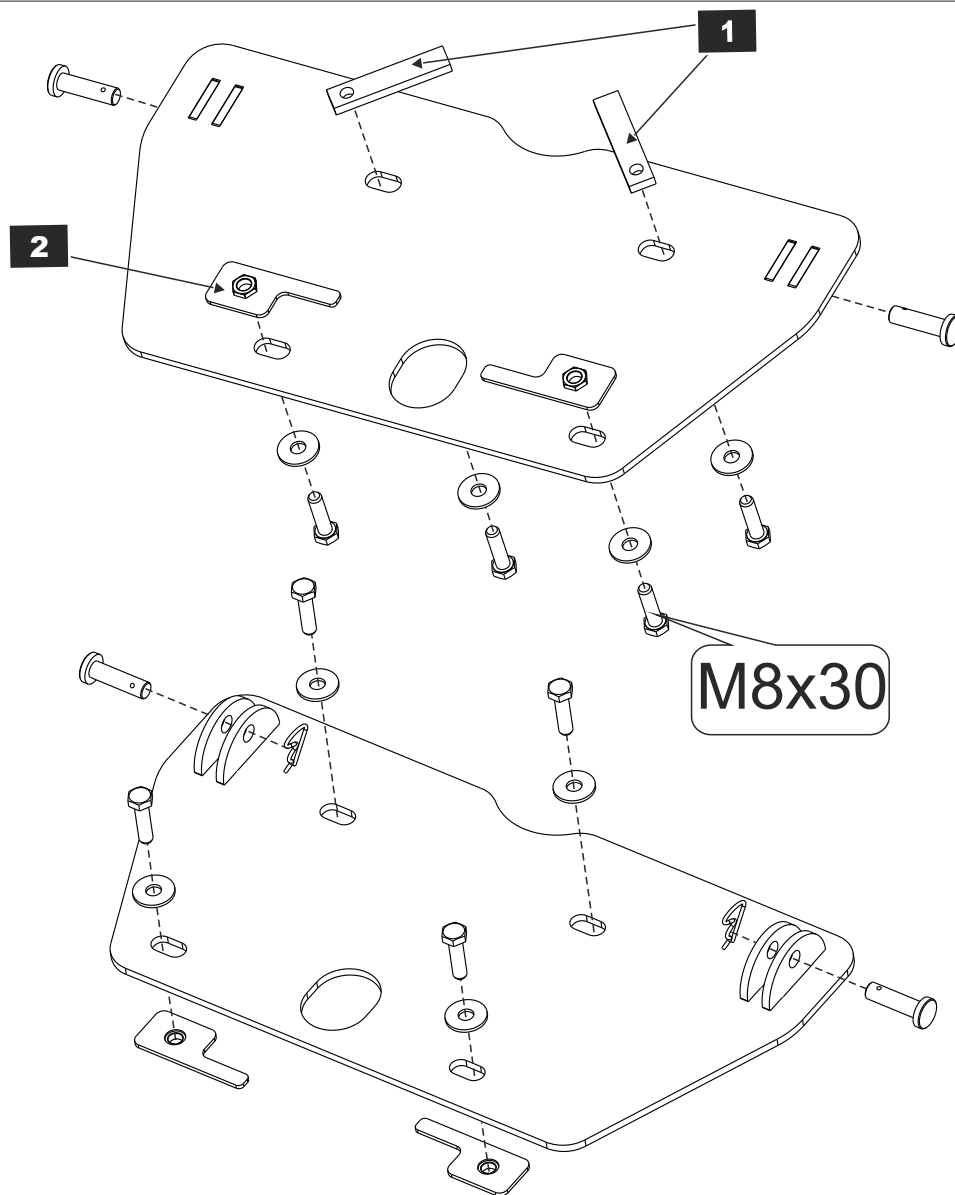

Площадка под отвал

Polaris Sportsman 500HO/500HO Touring 2011-

Material: steel

Основные комплектующие на защиты

Наименование	Защита	Комплектация
Осн. часть	МП 0099	4 х Болт М8х30
		4 х Шайба 8
		2х Палец
		2х Пружинный фиксатор
		2х НД3007
		2х Закладная

МП 0099

Polaris Sportsman 500HO/500HO Touring 2011- установка площадки под отвал.

1. Поместить закладные поз. 1,2 поверх приварных защитных элементов рамы квадроцикла в местах, соответствующих крепёжным пазам площадки.
2. Установить площадку на созданные крепёжные точки. Обтянуть крепёж.