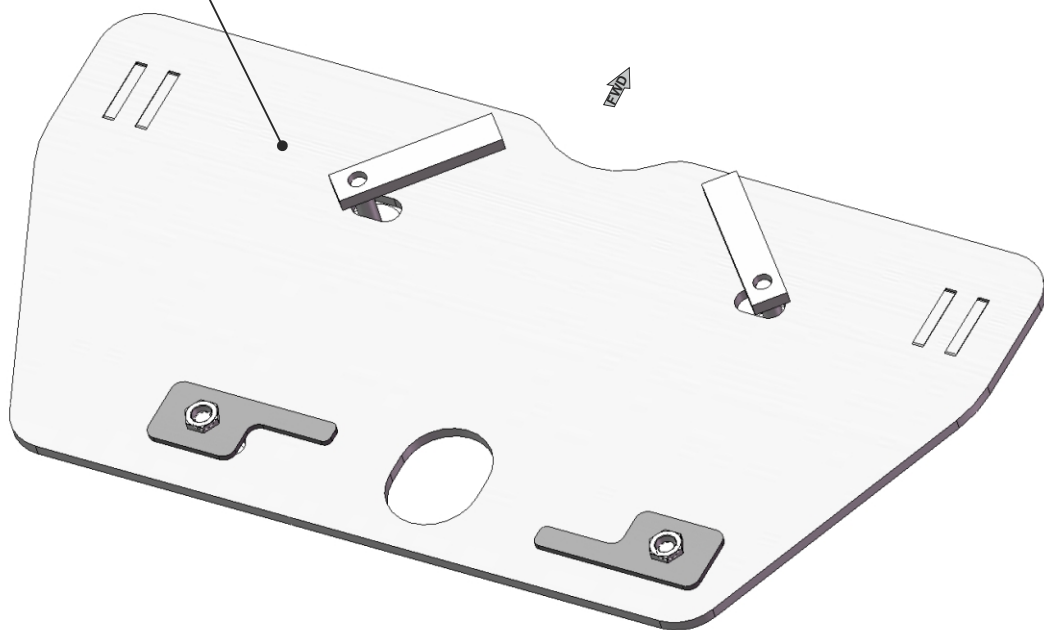

Площадка под отвал

Polaris Sportsman 500HO/500HO Touring 2011-

Material: steel

Основные комплектующие на защиты

Наименование	Защита	Комплектация
Осн. часть	МП 0099	4 х Болт М8х30
		4 х Шайба 8
		2х Палец
		2х Пружинный фиксатор
		2х НД3007
		2х Закладная

МП 0099

Polaris Sportsman 500HO/500HO Touring 2011- установка площадки под отвал.

1. Поместить закладные поз. 1,2 поверх приварных защитных элементов рамы квадроцикла в местах, соответствующих крепёжным пазам площадки.
2. Установить площадку на созданные крепёжные точки. Обтянуть крепёж.